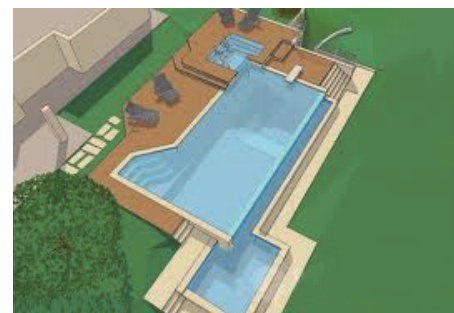

Oltre alla realizzazione di piscine standardizzate la **New.Co. International** offre ai suoi clienti la possibilità di progettare su misura piscine di qualsiasi forma e dimensione, in modo da armonizzare al meglio la struttura con l'ambiente circostante.