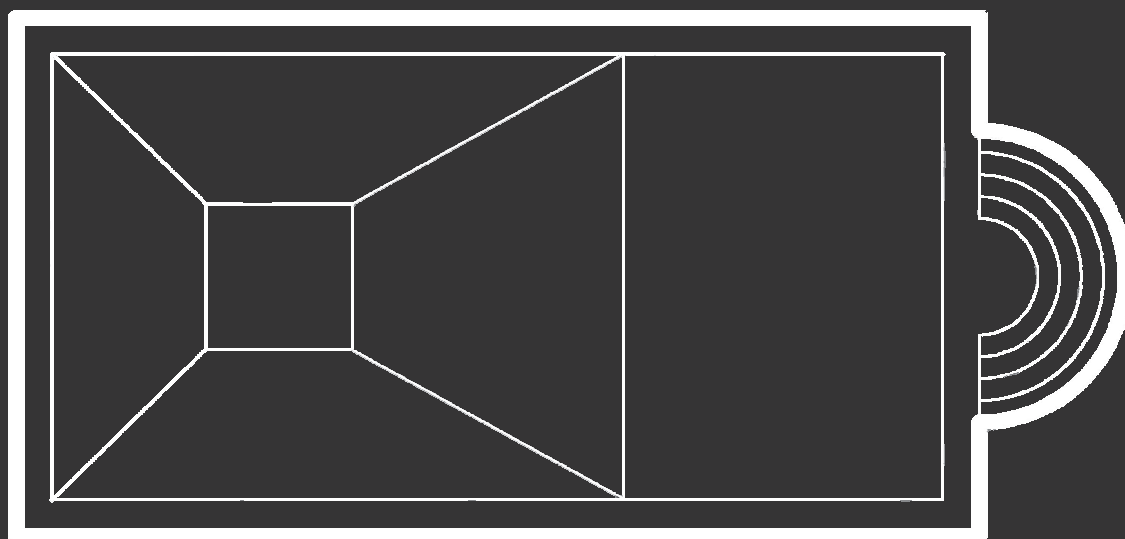

VIRGO LINE

Piscina con forma rettangolare ideale per tutti, studiata per accontentare anche gli sportivi, aggiunge alle linee classiche un tocco di estro con le forme tondeggianti della scala romana. La piscina Virgo Line è adatta per le famiglie che amano nuotare ed è adattabile ad ogni tipo di ambiente. Il fondo a due profondità rende questa piscina adatta a nuotatori esperti, ma anche a bambini. Nella fornitura è compreso anche un impianto di illuminazione per l'ambientamento notturno della struttura.

Modello	Articolo	R. scala romana	Dimensioni (mt)		Altezza (mt)	Perimetro (mt)	Superficie m²	h acqua (mt)	Portata impianto m³/h	Fari n°
Virgo	NPV0370	1,50	4,00	8,00	1,20	27,20	38,83	1,10	14	1
	NPV0480	1,50	5,00	10,00	1,20	29,20	43,33	1,10	14	2
	NPV0510	2,00	6,00	12,00	1,20	36,20	70,48	1,10	21	3
	NPV0370A	1,50	4,00	8,00	1,50	29,20	43,33	1,40	14	2
	NPV0510A	1,50	5,00	10,00	1,50	36,20	70,48	1,40	21	3
	NPV0612A	2,00	6,00	12,00	1,50	38,90	80,28	1,40	22	3