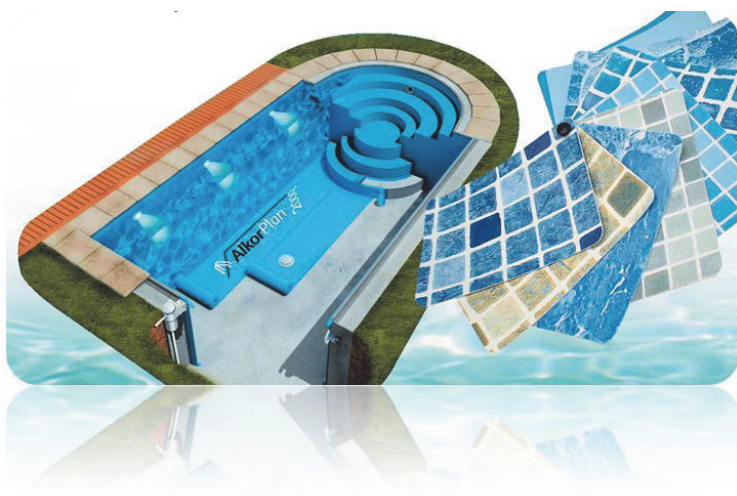

Rivestimento PVC armato

Il PVC armato è una membrana termoplastica a base di PVC-P monomero.

La scelta dei rivestimenti e della impermeabilizzazione è importantissima poiché dalla qualità di questi componenti dipende la durata della vostra piscina.

La natura stessa della membrana rende più semplice ed economica la preparazione: si posa su qualunque supporto (cemento, piastrelle, metallo o legno). Il tempo non ha alcun effetto sulla membrana; la formulazione specifica e la vernice protettiva ostacolano le macchie comuni e ne facilitano la pulitura corrente.

La membrana è inoltre resistente alla degradazione esterna causata dai microrganismi, agli urti violenti, ai raggi UV e dagli agenti macchianti come oli solari.