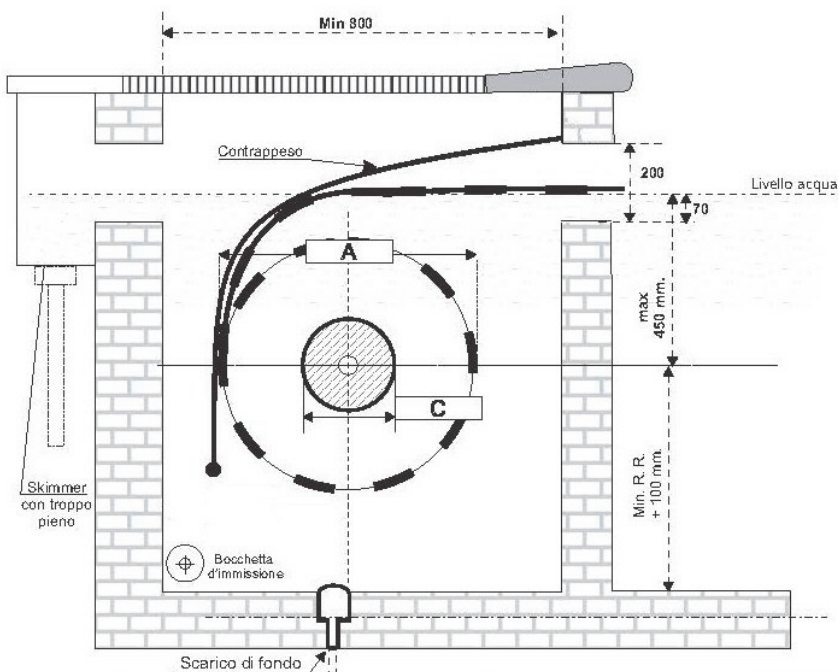

COPERTURE

Coperture a tapparella

Le coperture a tapparella sono la soluzione ideale per le piscine, non solo da un punto di vista pratico, ma anche estetico, una comoda soluzione che permette, tramite un semplice pulsante, di stendere la copertura sulla piscina, proteggendola, impedendo a foglie, insetti e polvere di rovinare la piscina. La copertura assicura infatti una protezione a 360° durante tutto l'anno: in estate, riduce drasticamente il fenomeno dell'evaporazione mentre, in inverno, protegge dagli agenti atmosferici mantenendo la piscina in condizioni ottimali.

- Profilo in PVC trattato Calcio e Zinco.
- Antimacchia, totalmente esente da metalli pesanti e atossico al 100 %.
- Testato secondo la normativa europea ISO e conforme alla norma francese sulla sicurezza NF P 90-308.
- Tappi saldati con ultrasuoni e copritappi disponibili in tre differenti misure.
- Larghezza profili 60 mm.
- Colori disponibili: bianco - grigio - azzurro - sabbia